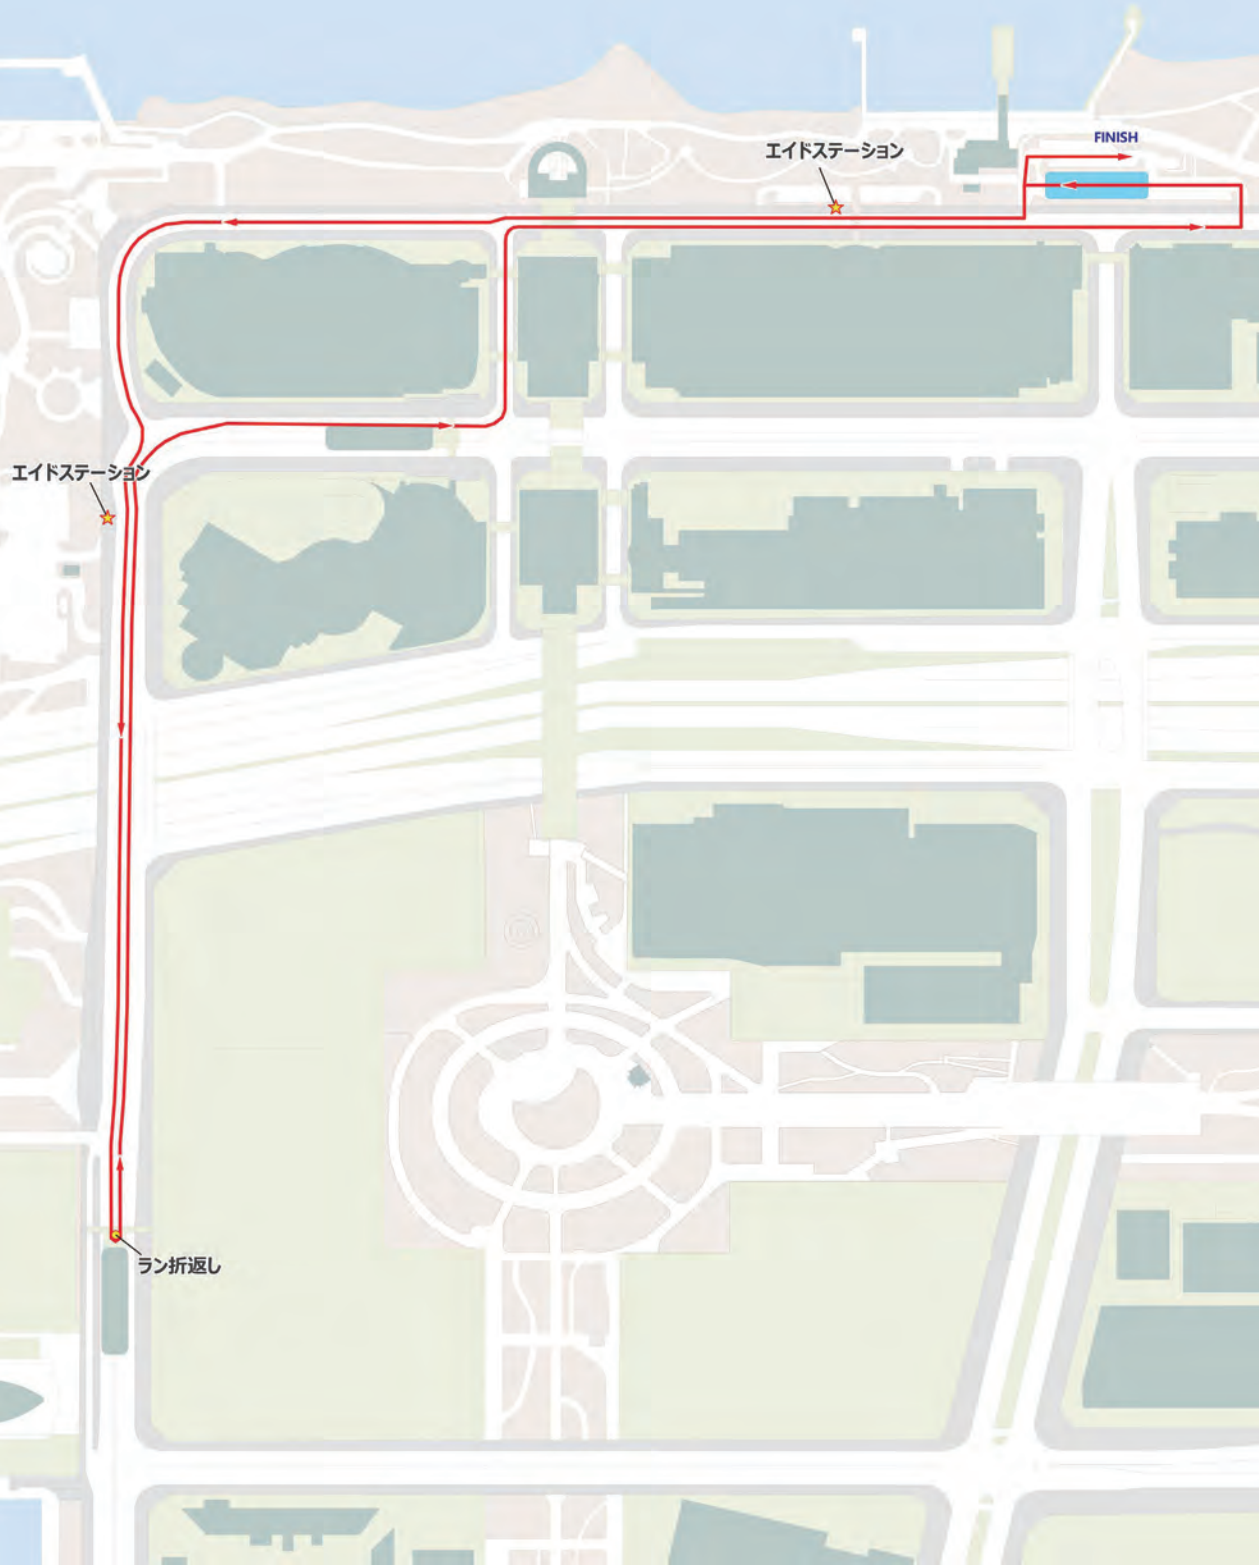

第30回日本トライアスロン選手権 (2024/東京台場)
ランコースマップ 10km(2.5km 4周回)