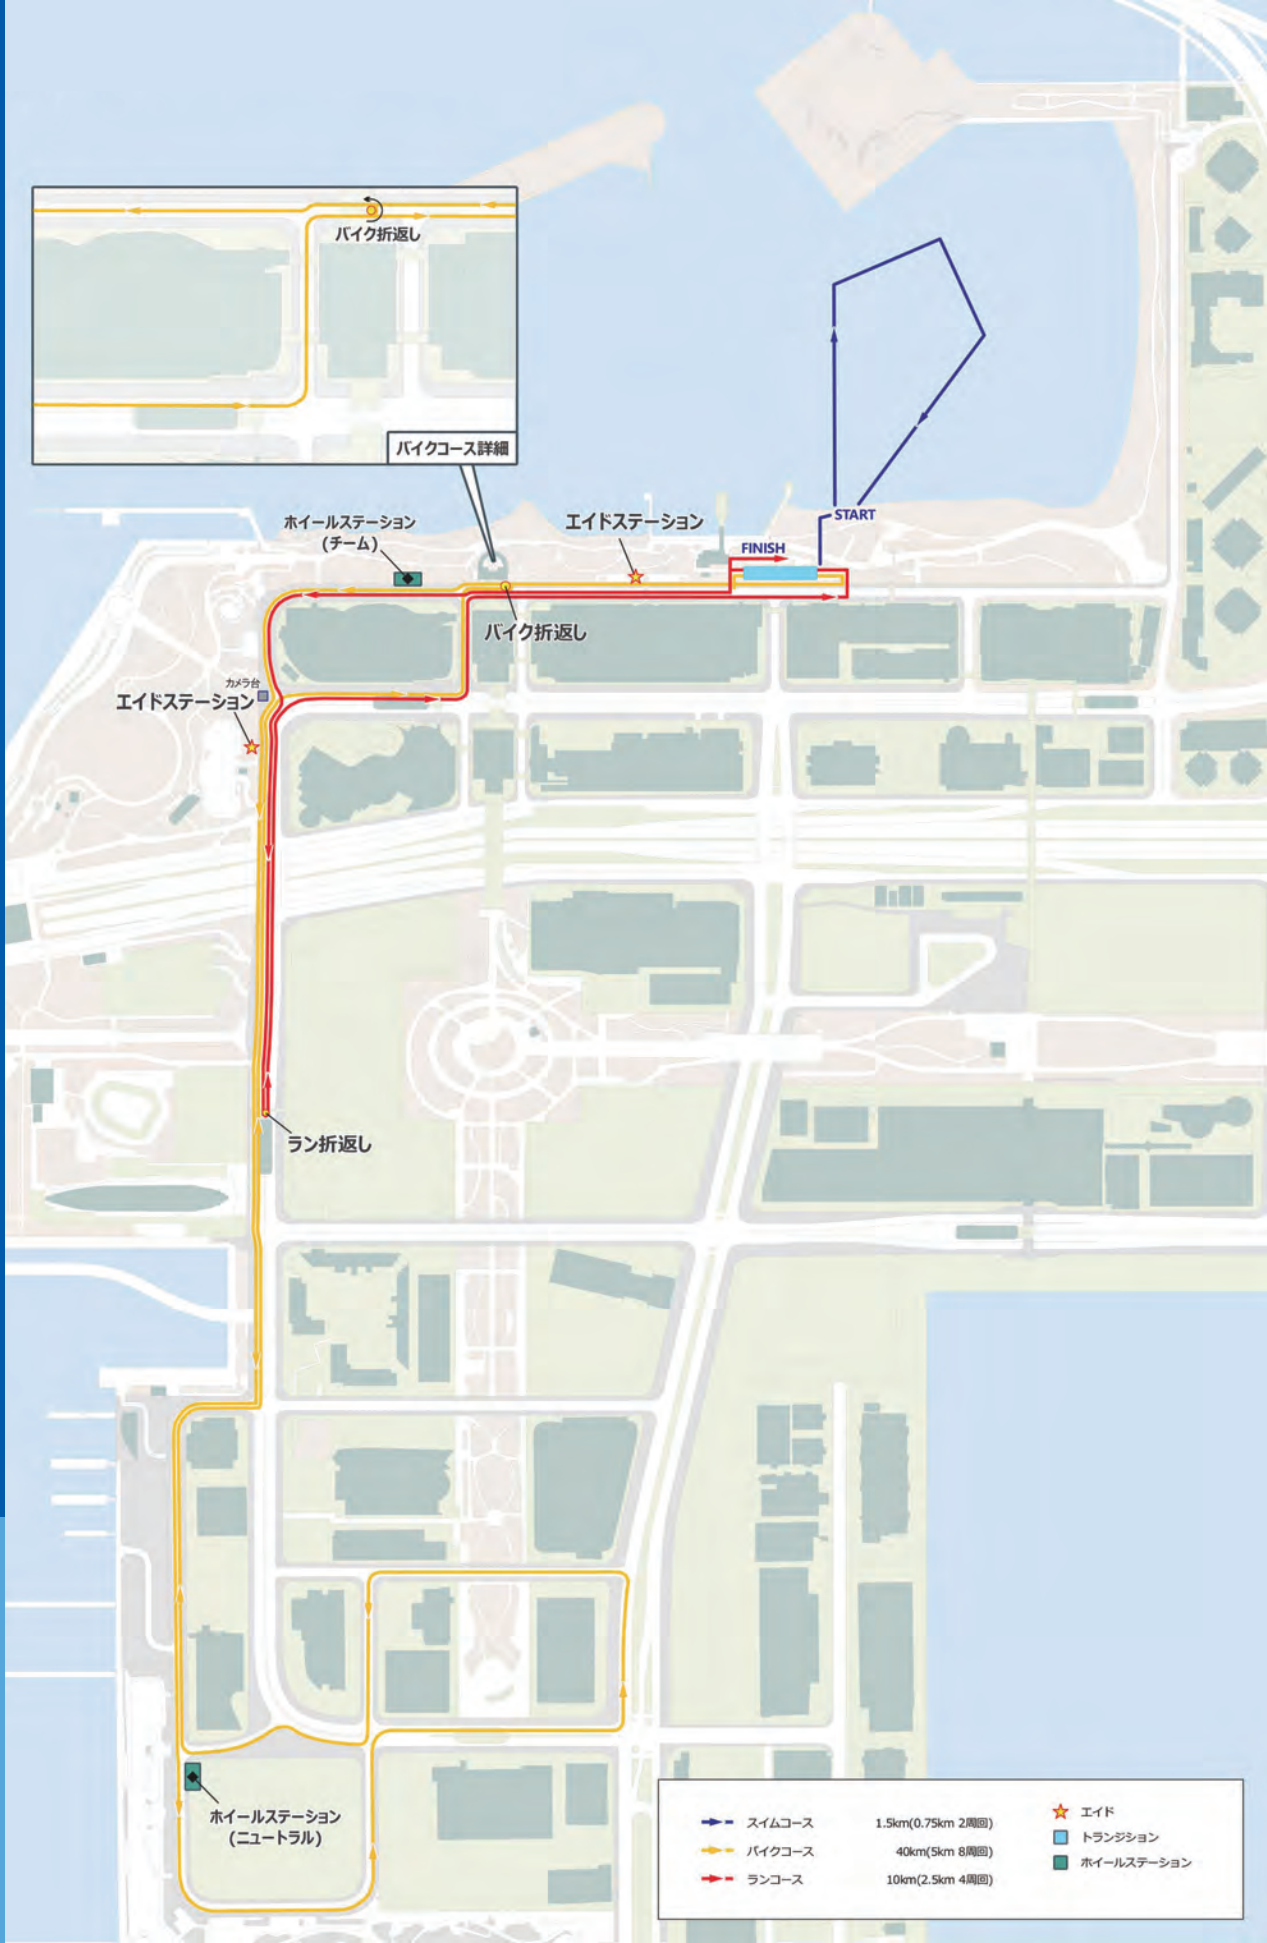

テレビ放送

NHK BS

男子 12月3日(火) 15:06 -15:56

女子 12月4日(水) 15:02 -15:52

スタート

FINISH

エイドステーション

バイク折返し