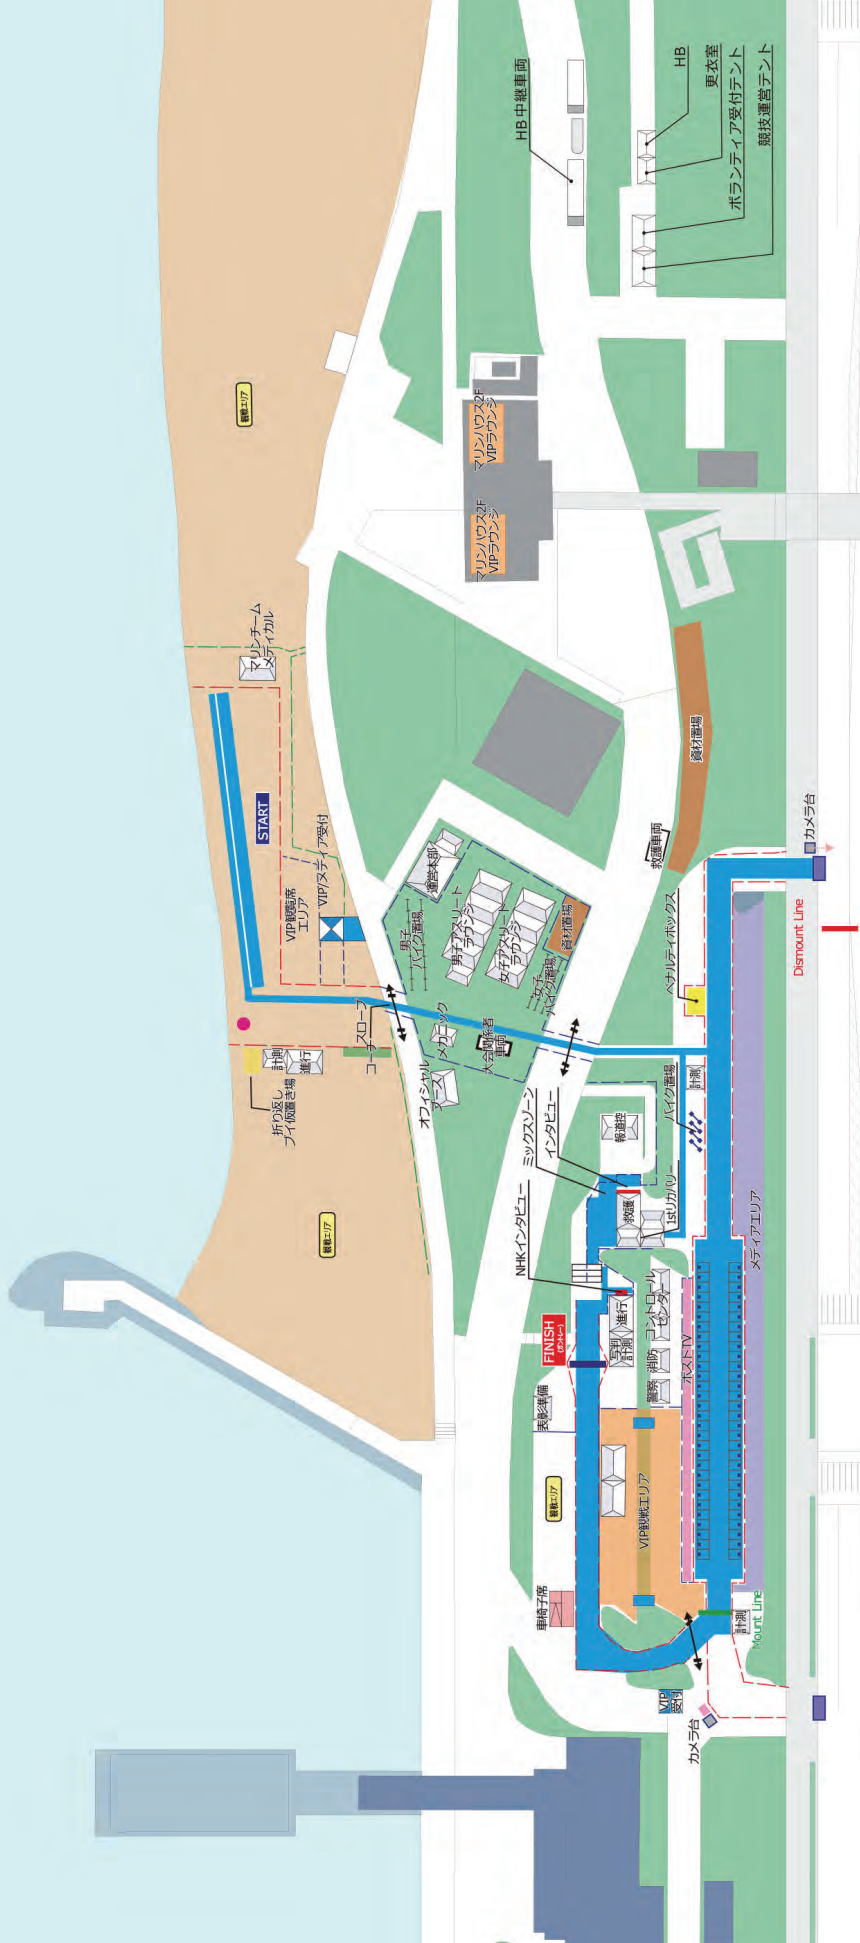

第30回日本トライアスロン選手権 (2024/東京台場)
ランコースマップ 10km(2.5km 4周回)

未来のあなたに
エールをおくる。

信じる明日へ向かって、
挑み続けるあなたの未来は、
きっと今より輝いている。

自分を超えてまっすぐに進み続ける人たちへ。
三井住友海上はいつもあなたを応援しています。

写真:アフロ

- 鉄柵(ブランチینگ)
- プラファエンス
- ローベイング柵(コージョンステープ)