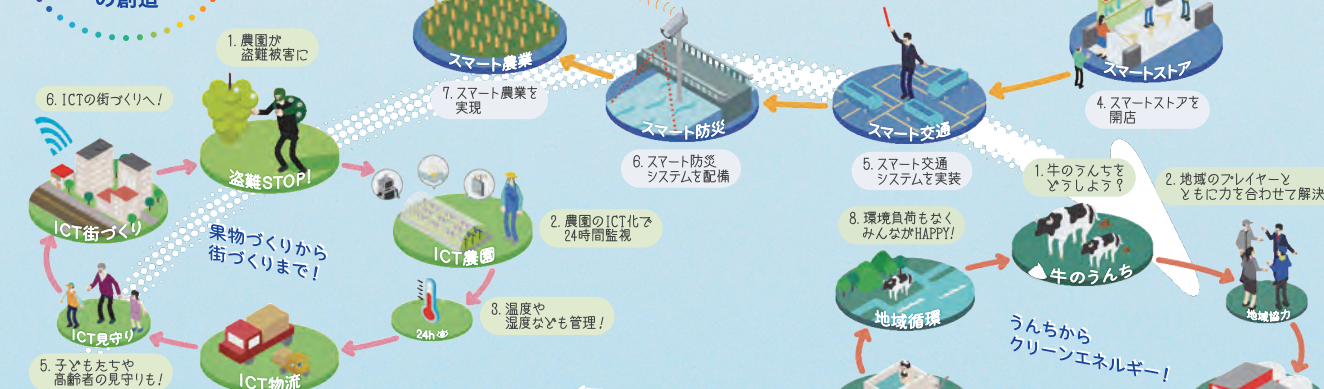

参 与

東日本電信電話株式会社
代表取締役社長
社長執行役員

澁谷 直樹

ミライってどこからくるんだろう？

地域から
ミライをつくる
PROJECT

新しいミライは、あなたの街からはじまります。
様々な地域の魅力と、地元みんなの思いに
私たちの技術やノウハウをかけ合わせ、
ソーシャルイノベーションを実現。
地域に新しい価値を創ります。

スマートシティの実現へ！ デジタル人材派遣

地域 × ミライ 循環型 SUSTAINABLE

つぎのミライは、
あなたの街から
はじまる。

NTT東日本グループ

Overview

※2024年11月12日現在

大会名称

第30回 日本トライアスロン選手権 (2024/東京・台場)
第14回 日本U23トライアスロン選手権 (2024/東京・台場)
2024NTTランキング最終戦

開催日程

2024年11月17日(日)

女子競技 9時30分スタート

男子競技 12時00分スタート

交通規制 7時45分～14時30分

競技会場

お台場海浜公園

臨海副都心トライアスロン特設会場

主催

公益社団法人日本トライアスロン連合(JTU)