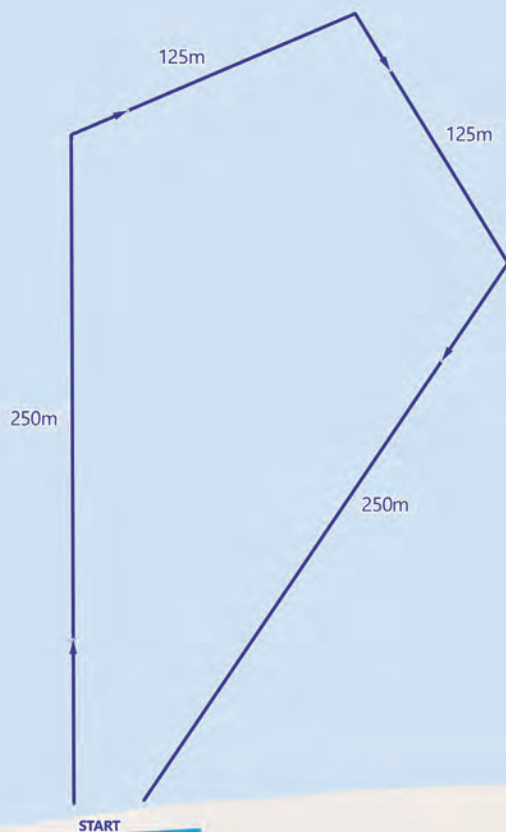

バイク折返し

ラン折返し

エイドステーション

カメラ台

ホイルステーション (チーム)

ホイルステーション (ニュートラル)

	スイムコース	1.5km(0.75km 2周回)		エイド
	バイクコース	40km(5km 8周回)		トランジション
	ランコース	10km(2.5km 4周回)		ホイルステーション

第30回日本トライアスロン選手権 (2024/東京台場)
スイムコースマップ 1.5km(0.75km 2周回)