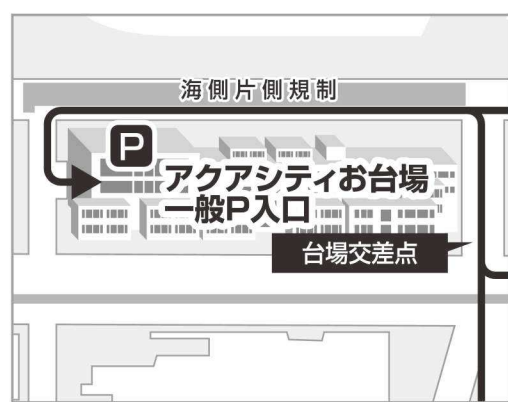

裏面も
 ご覧ください

交通規制のお知らせ

第30回日本トライアスロン選手権(2024/東京・台場)

令和6年
11月17日(日)

時間:
7時45分~14時30分頃まで
(一部7時45分~13時30分頃まで)

右記の地域で第30回日本トライアスロン選手権が行われるにあたり、交通規制をかけさせていただきます。ご協力をお願いします。

お車での周辺施設のご案内 🚗

① アクアシティお台場にお越しの方は

規制時間内はアクアシティお台場の北側道路経由となります。現場の大会スタッフが適宜ご案内をさせていただきます。

② ヒルトン東京お台場にお越しの方は

規制時間内は「台場駅前交差点」経由となります。現場の大会スタッフが適宜ご案内をさせていただきます。

駐車場閉鎖および入出庫規制のお知らせ

※ご迷惑をお掛けしますが、ご理解とご協力をよろしくお願いいたします。

お台場海浜公園中央駐車場
11月15日(金)~11月17日(日)まで閉鎖させていただきます

お台場海浜公園バイク駐輪場
11月17日(日)0:00~15:00頃までバイクでの入場・出場ができなくなります
※自転車・電動キックボードにつきましては入場・出場可能です

シンボルプロムナード公園駐車場A棟
11月17日(日)7:45~14:30頃まで入庫ができなくなります

潮風公園北・南駐車場
11月17日(日)7:45~14:30頃まで入庫・出庫ができなくなります

東京国際クルーズターミナル
11月17日(日)ターミナル開館(9:00)~14:30頃まで東京国際クルーズターミナル内駐車場は入庫・出庫ができなくなります
※第2駐車場は終日閉鎖となります