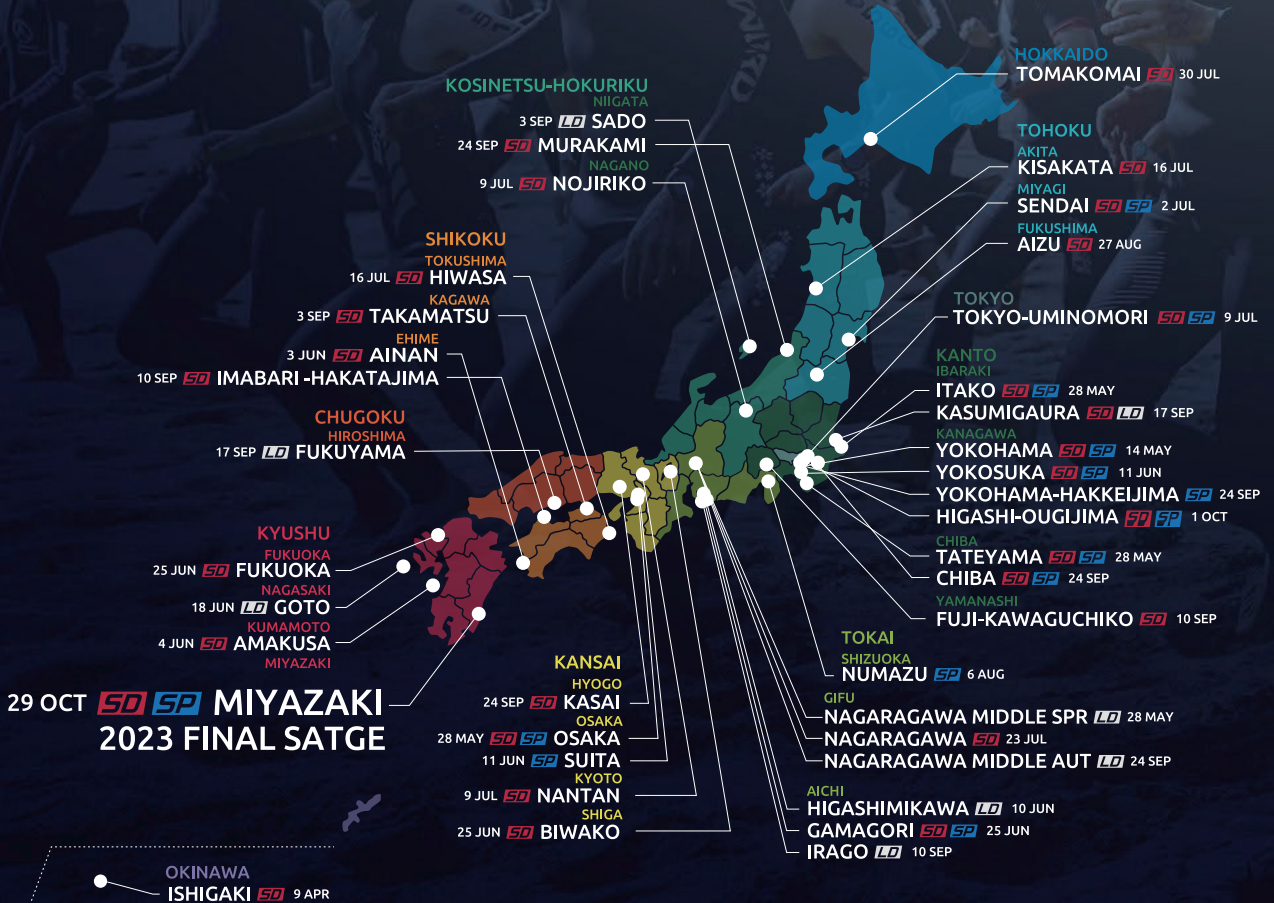

ワイズロード
ONLINE

ネットで注文、お店で受け取り!
スタッフにチャットで相談もできます!

新規会員はこちらから

JAPAN TRIATHLON

AGE GROUP NATIONAL CHAMPIONSHIP SERIES 2023

A New Challenge, A New Journey

SD STANDARD DISTANCE **SP** SPRINT DISTANCE **LD** LONG DISTANCE

29 OCT **SD SP** MIYAZAKI
2023 FINAL SATGE

SD
STANDARD DISTANCE

SP
SPRINT DISTANCE

LD
LONG DISTANCE

World Triathlon
Championship Series
YOKOHAMA
2024

World Triathlon Championship Series YOKOHAMA 11-12 MAY, 2024

2024ワールドトライアスロン・パラトライアスロンシリーズ横浜大会
2024年5月11日(土)・12日(日)

(5月11日(土) エリート/エリートパラ、5月12日(日) エイジグループ競技)

開催場所：横浜市山下公園周辺特別会場

エントリー受付中!!

<https://yokohamatriathlon.jp/>

まずは1週間無料の
ためしよみから。

／ 選べる!お申し込み方法 ／

購読・ためしよみのお申し込みはこちら