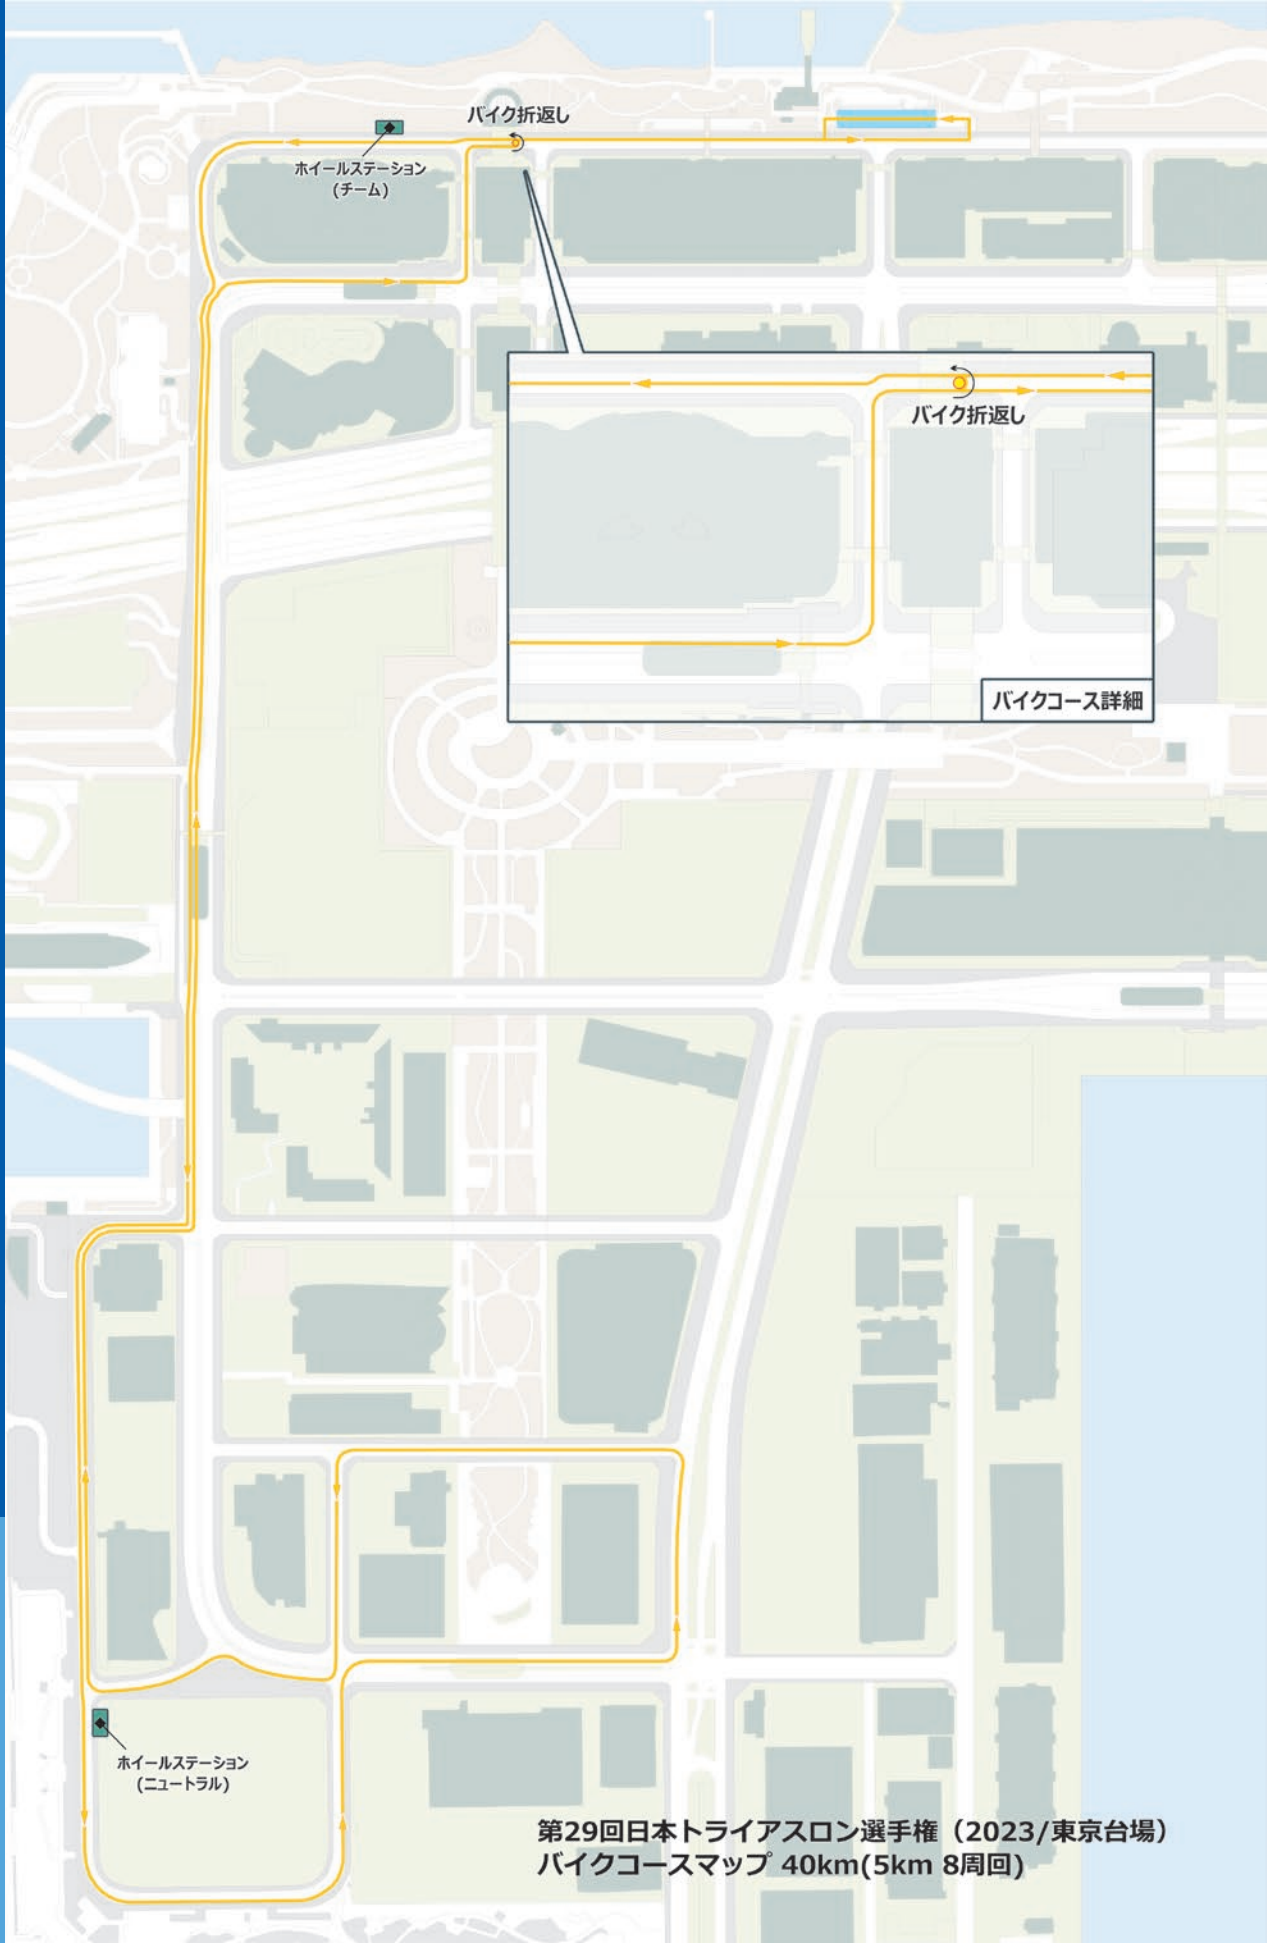

大会終了後、NHK BSで放送予定！

(詳細が決定次第、WEB/SNSでご案内いたします)

	スイムコース	1.5km(0.75km 2周回)		エイド
	バイクコース	40km(5km 8周回)		トランジション
	ランコース	10km(2.5km 4周回)		ホイールステーション

第29回日本トライアスロン選手権（2023/東京台場）
スイムコースマップ 1.5km(0.75km 2周回)

ホイールステーション
(チーム)

バイク折返し

バイク折返し

バイクコース詳細

ホイールステーション
(ニュートラル)

第29回日本トライアスロン選手権 (2023/東京台場)
バイクコースマップ 40km(5km 8周回)

第29回日本トライアスロン選手権 (2023/東京台場)
ランコースマップ 10km(2.5km 4周回)

Daiwa House®

大和ハウスグループ