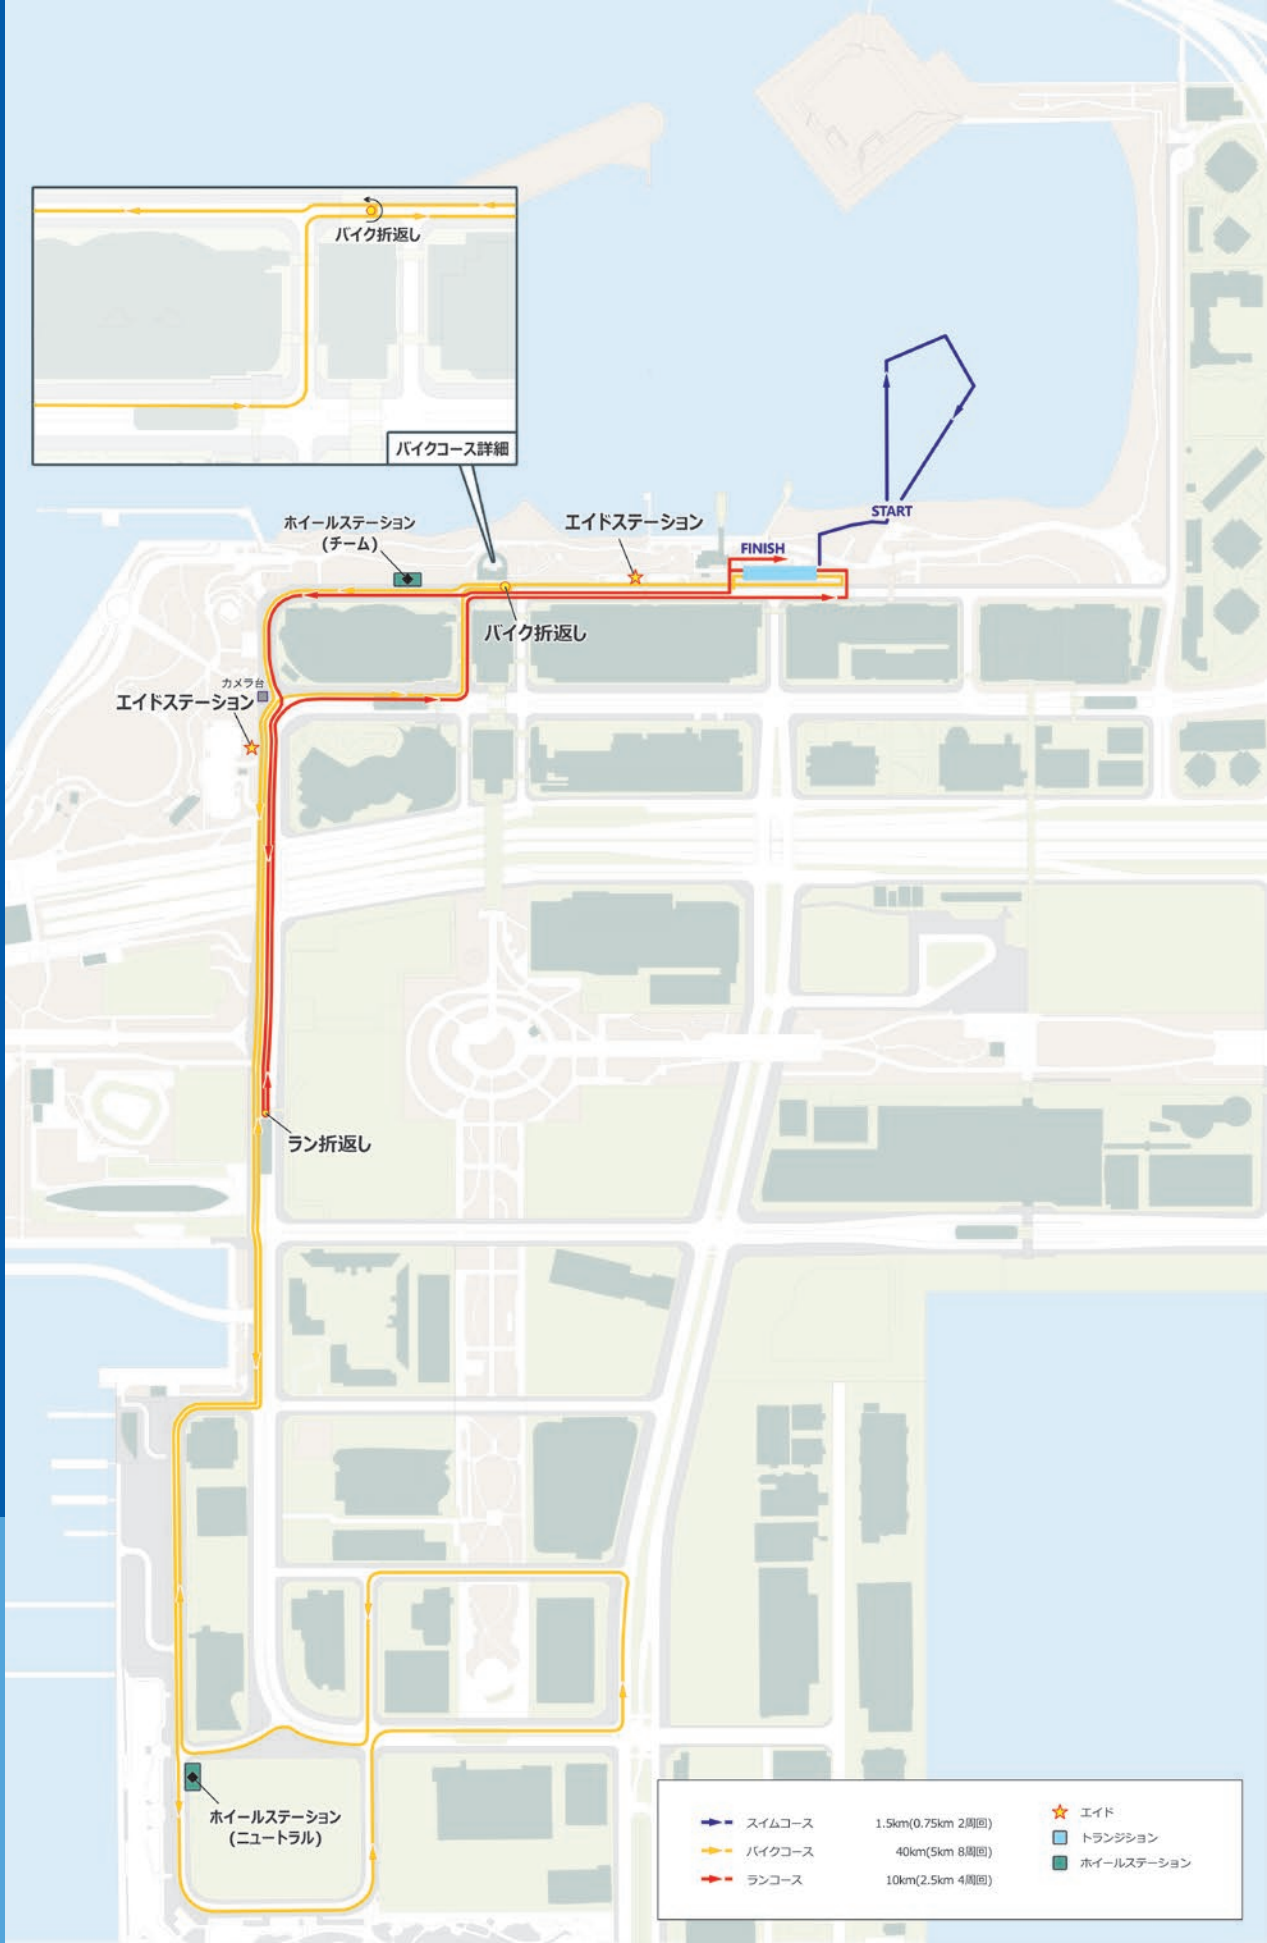

スイムコース	1.5km(0.75km 2周回)		エイド
	バイクコース	40km(5km 8周回)		トランジション
	ランコース	10km(2.5km 4周回)		ホイールステーション