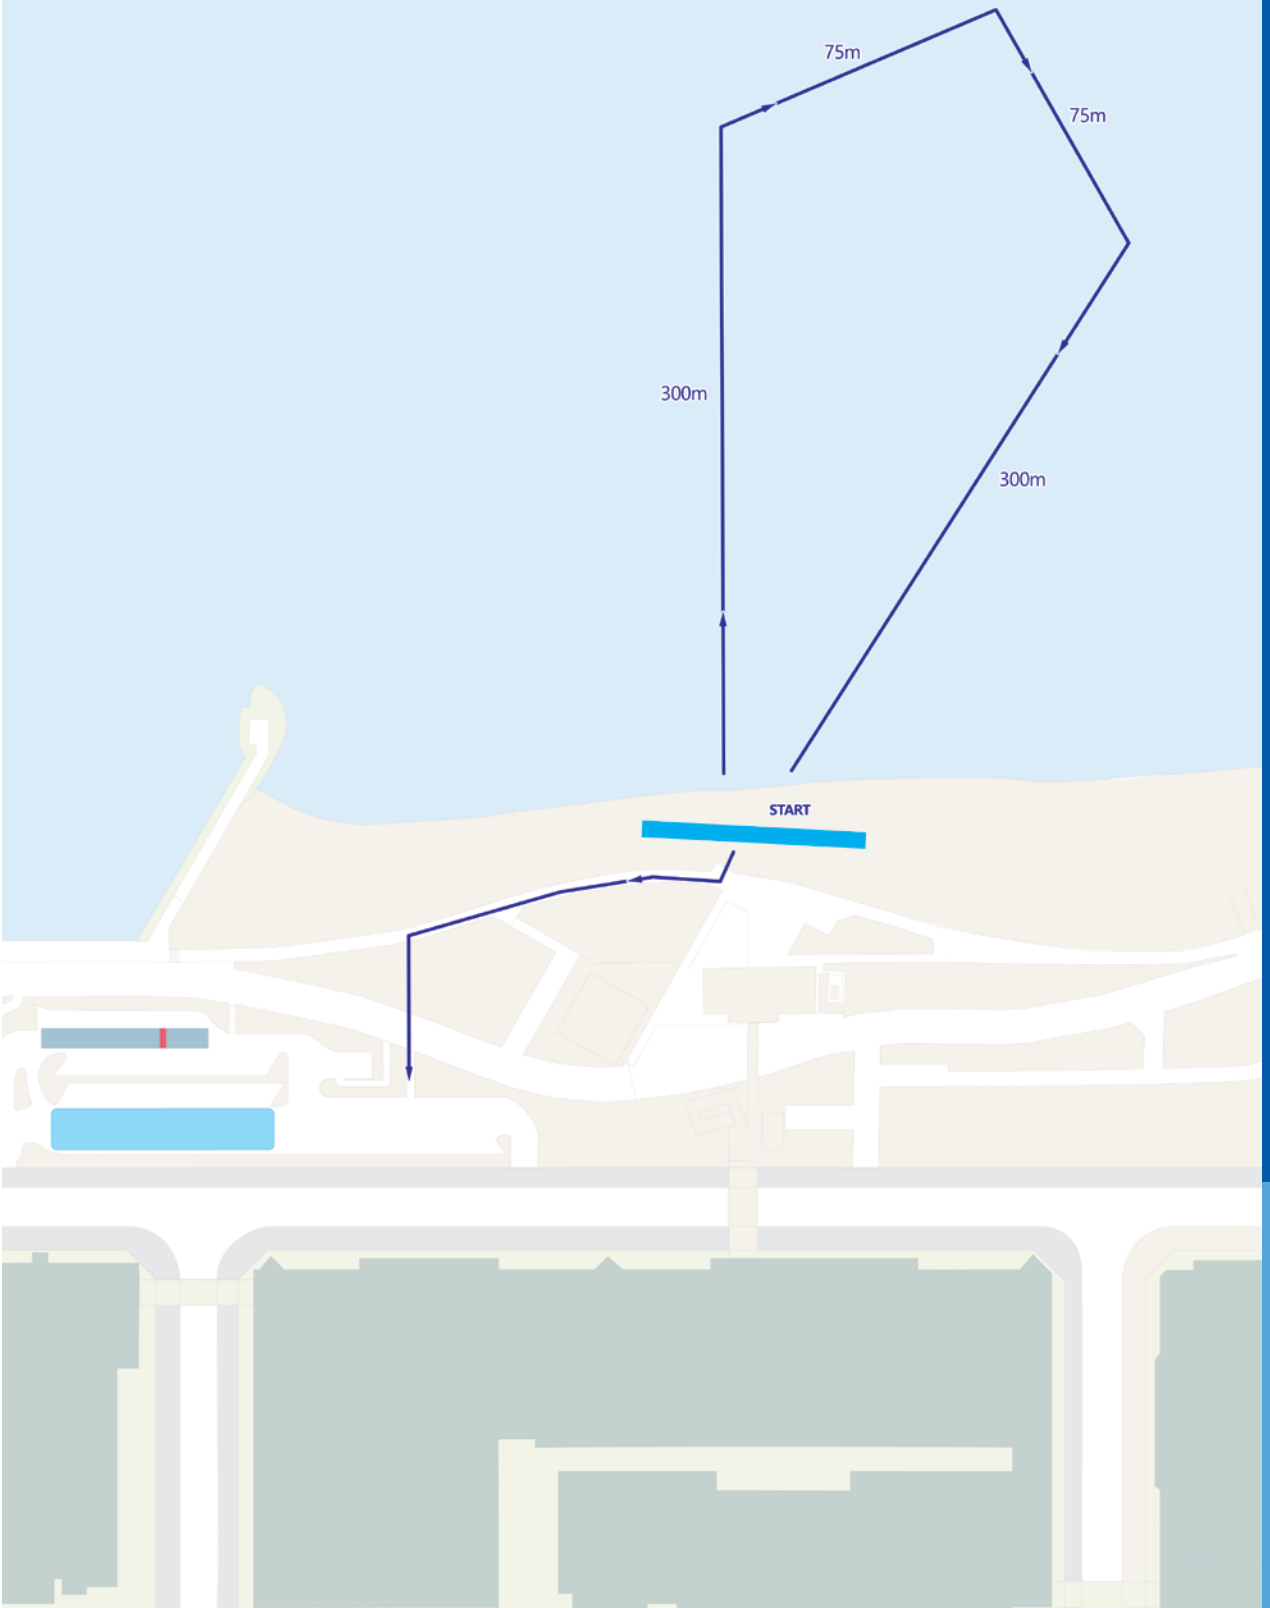

大会終了後、NHK BSで放送予定！

(詳細が決定次第、WEB/SNSでご案内いたします)

	スイムコース	1.5km(0.75km 2周回)		エイド
	バイクコース	40km(5km 8周回)		トランジション
	ランコース	10km(2.5km 4周回)		ホイールステーション

第29回日本トライアスロン選手権（2023/東京台場）
スイムコースマップ 1.5km(0.75km 2周回)

ホイールステーション
(チーム)